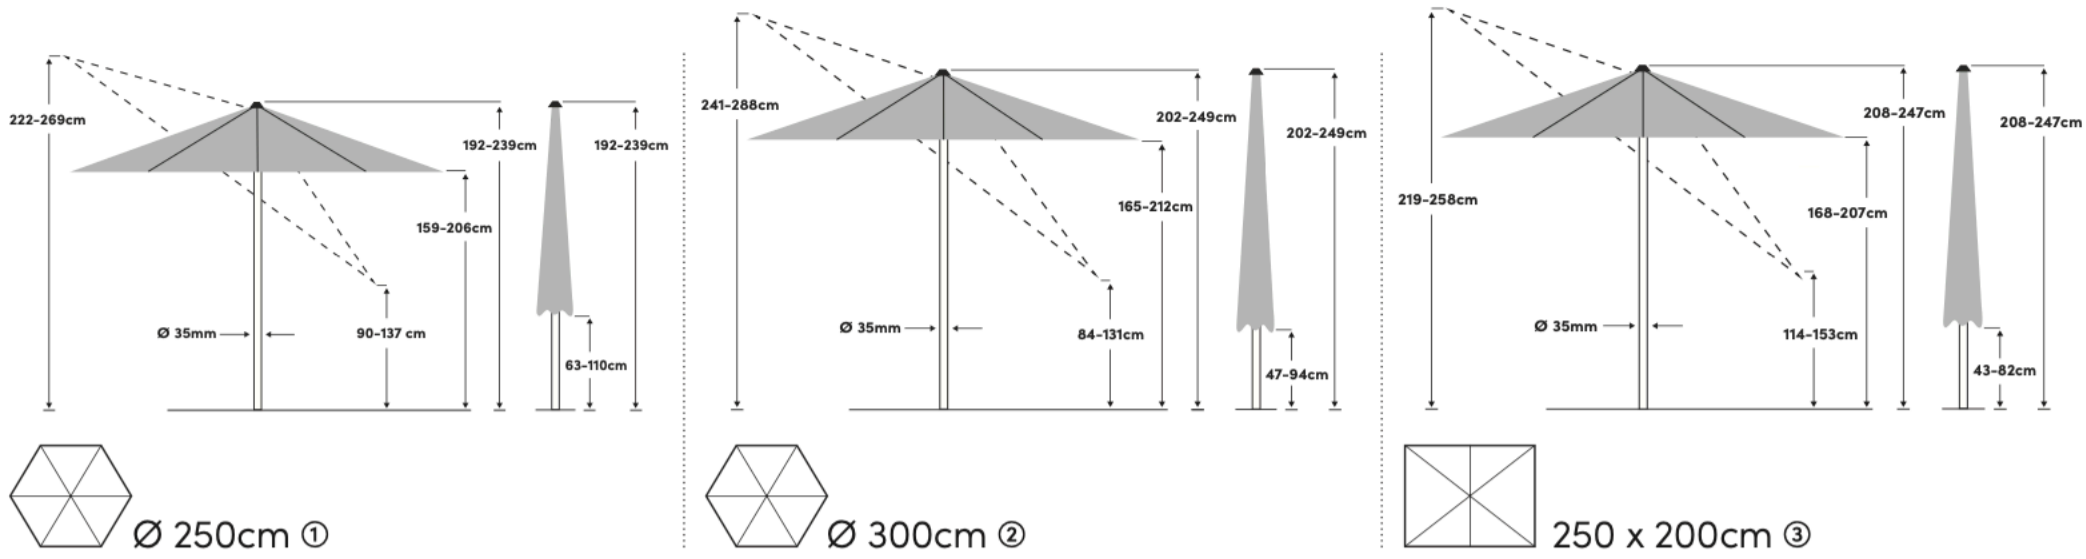

Pop Up ø 250cm / ø 300cm / 250 x 200cm

Die angegebenen Masse sind gerechnete Mittelwerte und können am Produkt leicht abweichen (± 2 % ± 5 cm).

Öffnen / Schliessen	Mit Pop Up Schieber	Stoff	100 % Polyester 180g/m ² , wasserabweisend
Kippen	In zwei Richtungen	Lichtechtheit	6 (160 Tage)
Höhenverstellung	① max. 47cm, ② max. 47cm, ③ max. 39cm	UV Schutz	> 98%
Drehung	360° im Sockel	Volant	Nein
Material Stock	Aluminium	Windventil	Ja
Material Gestell	Aluminium	Schliessbündel	Im Stoff eingenäht
Strebenanzahl	6	Anwendung	Balkon, Terrasse, Wiese
Stockdimension	35mm	Im Lieferumfang	
Gestellfarbe	Texture silver pulverbeschichtet	Zusätzlich erhältlich	Schutzhülle, Ständerkreuz, Rollbase Medium (Füllbarer Rollensockel), Balkonklammer

Empfohlenes Sockelgewicht	40kg ①③ / 50kg ②
Verpackungsmass	159 x 15.8 x 15.8cm ① / 169 x 15.8 x 15.8cm ② / 175 x 14.8 x 14.8cm ③
Gewicht inkl. Verpackung	5.5kg ① / 6.2kg ② / 5.9kg ③

Grösse	Farbe	Artikel	EAN
ø 250cm	Light grey 013	62900250631013	7630046530402
ø 250cm	Sand white 050	62900250631050	7630046530426
ø 250cm	Light taupe 053	62900250631053	7630046530433
ø 250cm	Stone grey 057	62900250631057	7630046530440
ø 250cm	Frost green 023	62900250631023	7630046530419
ø 250cm	Aurora red 064	62900250631064	7630046530457
ø 300cm	Light grey 013	62900300631013	7630046530525
ø 300cm	Sand white 050	62900300631050	7630046530549
ø 300cm	Light Taupe 053	62900300631053	7630046530556
ø 300cm	Stone grey 057	62900300631057	7630046530563
ø 300cm	Frost green 023	62900300631023	7630046530532
ø 300cm	Aurora red 064	62900300631064	7630046530570
250 x 200cm	Light grey 013	62900253631013	7630046530464
250 x 200cm	Sand white 050	62900253631050	7630046530488
250 x 200cm	Light taupe 053	62900253631053	7630046530495
250 x 200cm	Stone grey 057	62900253631057	7630046530501
250 x 200cm	Frost green 023	62900253631023	7630046530471
250 x 200cm	Aurora red 064	62900253631064	7630046530518