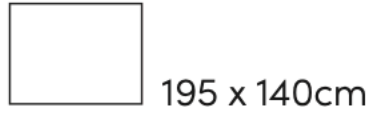

# Flex Roof 195 x 140cm

Die angegebenen Masse sind gerechnete Mittelwerte und können am Produkt leicht abweichen ( $\pm 2\% \pm 5\text{ cm}$ ).

<b>Öffnen / Schliessen</b>	Mit Schieber	<b>Stoff</b>	100 % Polyester 180g/m <sup>2</sup> , wasserabweisend
<b>Schwenken</b>	In alle Richtungen schwenk- und kippbar	<b>Lichtechtheit</b>	6 (160 Tage)
<b>Höhenverstellung</b>	max. 67cm	<b>UV Schutz</b>	> 98%
<b>Drehung</b>	360° im Sockel	<b>Volant</b>	Nein
<b>Material Stock</b>	Aluminium	<b>Windventil</b>	Nein
<b>Material Dachstreben</b>	Aluminium	<b>Schliessbündel</b>	Im Stoff eingenäht
<b>Stockdimension</b>	33mm	<b>Anwendung</b>	Balkon, Terrasse, Wiese
<b>Gestellfarbe</b>	Texture silver pulverbeschichtet	<b>Im Lieferumfang</b>	
		<b>Zusätzlich erhältlich</b>	Schutzhülle, Balkonklammer, Ständerkreuz

<b>Empfohlenes Sockelgewicht</b>	min. 30kg
<b>Verpackungsmass</b>	199 x 18.3 x 8.3cm
<b>Gewicht inkl. Verpackung</b>	4.4kg

Grösse	Farbe	Artikel	EAN
195 x 140cm	Light grey 013	67300192631013	7630046540470
195 x 140cm	Sand white 050	67300192631050	7630046540456
195 x 140cm	Light taupe 053	67300192631053	7630046540449
195 x 140cm	Stone grey 057	67300192631057	7630046540432
195 x 140cm	Frost green 023	67300192631023	7630046540463
195 x 140cm	Aurora red 064	67300192631064	7630046540425