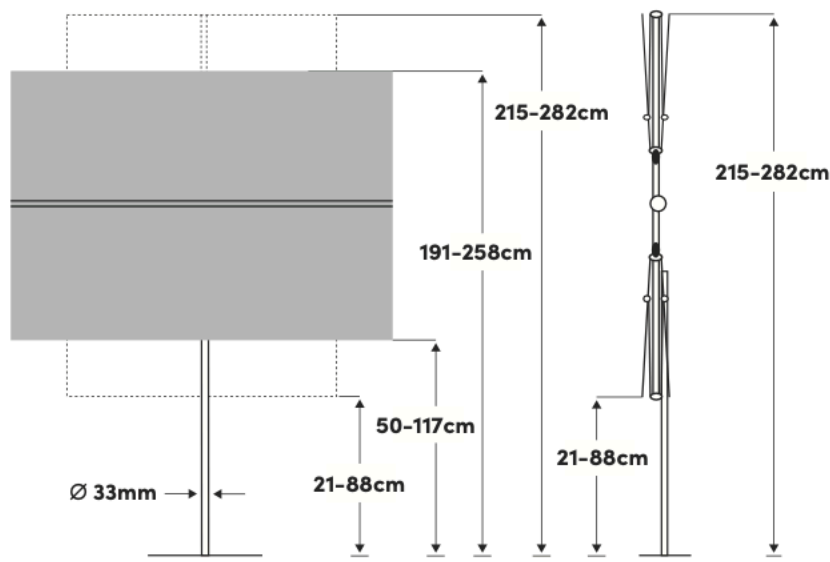

# Flex Roof 195 x 140cm

Die angegebenen Masse sind gerechnete Mittelwerte und können am Produkt leicht abweichen ( $\pm 2\% \pm 5\text{ cm}$ ).

<b>Öffnen / Schliessen</b>	Mit Schieber	<b>Stoff</b>	100 % Polyester 180g/m <sup>2</sup> , wasserabweisend
<b>Schwenken</b>	In alle Richtungen schwenk- und kippbar	<b>Lichtechtheit</b>	6 (160 Tage)
<b>Höhenverstellung</b>	max. 67cm	<b>UV Schutz</b>	> 98%
<b>Drehung</b>	360° im Sockel	<b>Volant</b>	Nein
<b>Material Stock</b>	Aluminium	<b>Windventil</b>	Nein
<b>Material Dachstreben</b>	Aluminium	<b>Schliessbündel</b>	Im Stoff eingenäht
<b>Stockdimension</b>	33mm	<b>Anwendung</b>	Balkon, Terrasse, Wiese
<b>Gestellfarbe</b>	Texture silver pulverbeschichtet	<b>Im Lieferumfang</b>	
		<b>Zusätzlich erhältlich</b>	Schutzhülle, Balkonklammer, Ständerkreuz

<b>Empfohlenes Sockelgewicht</b>	min. 30kg
<b>Verpackungsmass</b>	199 x 18.3 x 8.3cm
<b>Gewicht inkl. Verpackung</b>	4.4kg

Grösse	Farbe	Artikel	EAN
195 x 140cm	Light grey 013	67300192631013	7630046540470
195 x 140cm	Sand white 050	67300192631050	7630046540456
195 x 140cm	Light taupe 053	67300192631053	7630046540449
195 x 140cm	Stone grey 057	67300192631057	7630046540432
195 x 140cm	Frost green 023	67300192631023	7630046540463
195 x 140cm	Aurora red 064	67300192631064	7630046540425