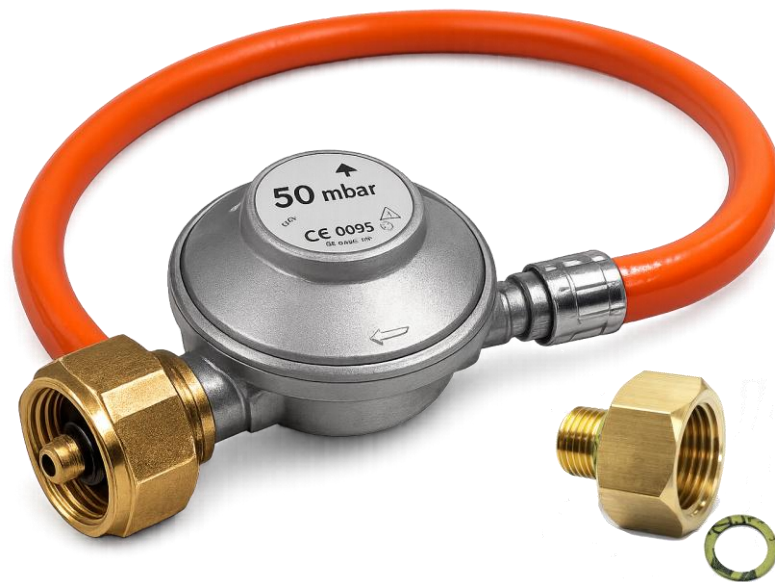

ALFA

Standard 50mBar Druckregler inklusive 80 cm Schlauch und 1/2" auf 1/4" Adapter

Lieferumfang

- Standard 50mBar Druckregler (EN 16129) mit 1,5kg/h
- 80 cm Schlauch (EN 16436-2)
- Messing-Adapter von 1/2" auf 1/4" mit Dichtung

Alfa Gas-Anschluss-Set/Adapter

Art. Nr. AC-ALLGASD
EAN Code 8056471417788
UVP: 39,90 Euro
HEK: 33,53 Euro

Hersteller CAVAGNA Group SPA / Italien / Typ 694 / Typ 501