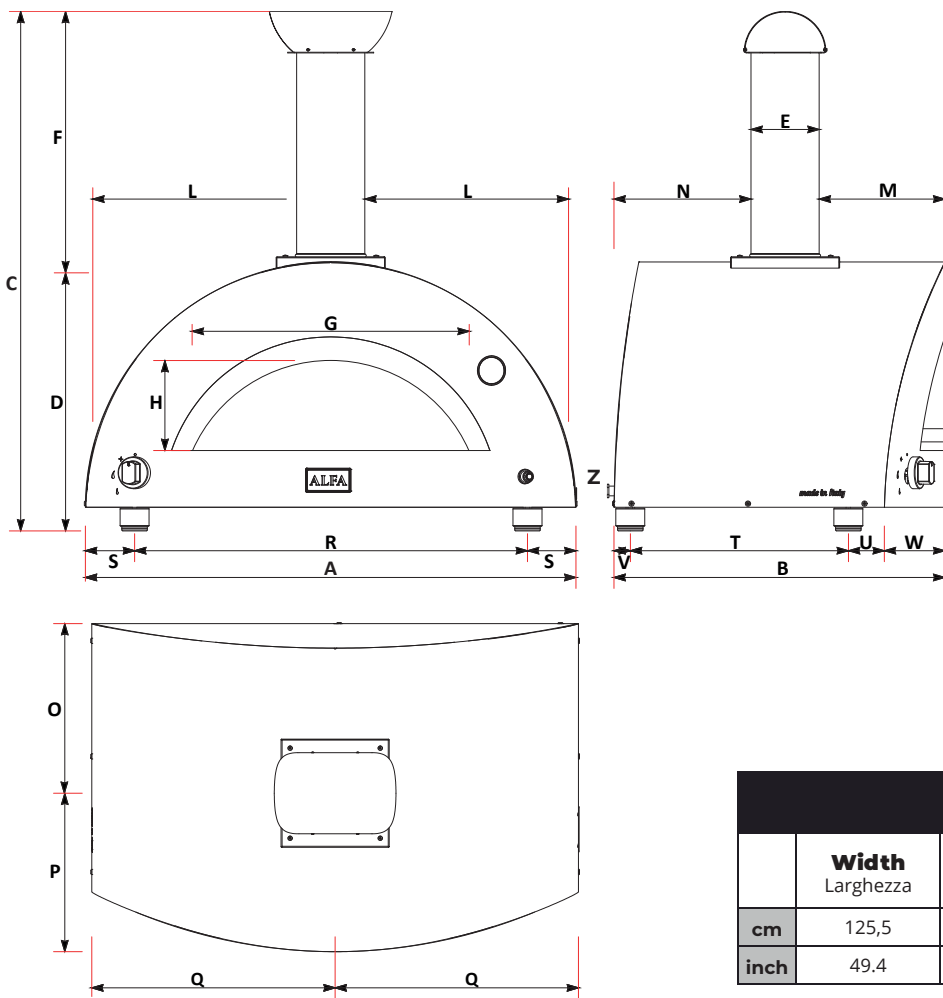

**ALFA****MODERNO 5 PIZZE**

Data Sheets - Scheda Tecnica

<b>Weight</b> Peso	<b>170 kg</b> <b>374 lbs</b>	<b>Materials</b> Materiali	<b>Stainless Steel, iron sheet, Ceramic fiber</b> Acciaio inox, lamiera ferro, Fibroceramica		
<b>Cooking floor</b> Piano Cottura	<b>85x70 cm</b> <b>34 x 28 in</b>	<b>Type of refractory</b> Tipo di refrattario	<b>Alumina silicate HeatKeeper™ Firebrick</b> Tavella HeatKeeper™ silico-alluminoso		
<b>Max oven temperature</b> Temperatura massima	<b>500°C</b> <b>1000°F</b>	<b>Recommended fuel</b> Combustibile consigliato	<b>LPG gas (G30 / G31)</b> Gas GPL (G30 / G31)	<b>Natural Gas (G20)</b> Gas Metano (G20)	
<b>Heating time</b> Minuti per scaldare	<b>30'</b>	<b>Gas category</b> Categoria gas	<b>I3+ GPL</b>		<b>I2H (METANO)</b>
<b>Pizza capacity</b> Numero Pizze	<b>5</b> Ø30cm	<b>Operation</b> Funzionamento	<b>30 mbar</b> 11 in WC	<b>50 mbar</b>	<b>20 mbar</b> 4 in WC
<b>Heat capacity</b> Potenza nominale	<b>18,5 kW</b> 63.124 Btu/h	<b>Max consumption</b> Consumo Massimo	<b>2.1 kg/h</b>	<b>2.07 kg/h</b>	<b>2 m³/h</b>

*made in Italy*

	cm	inch		cm	inch
<b>A</b>	118,3	46,6	<b>N</b>	62	24,4
<b>B</b>	102	40,2	<b>O</b>	69,5	27,4
<b>C</b>	149	58,7	<b>P</b>	32,5	12,8
<b>D</b>	64,7	25,5	<b>Q</b>	59,2	23,3
<b>E</b>	15	5,9	<b>R</b>	96	37,8
<b>F</b>	84,3	33,2	<b>S</b>	11,1	4,4
<b>G</b>	58	22,8	<b>T</b>	75	29,5
<b>H</b>	19,5	7,7	<b>U</b>	2,9	1,1
<b>L</b>	51,65	20,3	<b>V</b>	6,9	2,7
<b>M</b>	25,05	9,86	<b>W</b>	17,1	6,7

A minimum of 10 cm (4 in) must be considered to connect the oven to the gas source.

**Z** E' necessario prevedere un minimo di 10 cm per collegare il forno al gas.